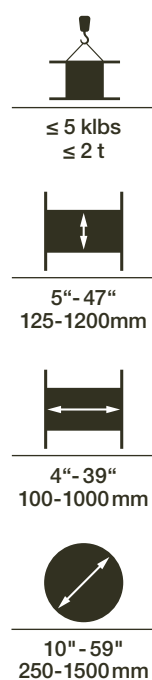

TOURETS CONTREPLAQUÉ

Nos tourets contreplaqué sont disponibles avec un diamètre de joue de 250mm à 1500mm et peuvent supporter jusqu'à 2 tonnes de charge utile.

Selon votre application, nous adaptons le matériau des fûts de nos tourets : Contreplaqué, carton, fibres dures, plastique.

Les tourets contreplaqué présentent l'avantage de pouvoir être utilisés pour vos expéditions dans le monde entier sans nécessiter le moindre traitement phytosanitaire (NIMP15/IPPC).

TYPLOGIES

Touret export
Touret métropole

DÉTAILS

- Bride en contreplaqué disponible en qualité intérieur ou extérieur
- pré-monté ou en tant que kit de montage
- Mise à disposition d'un équipement de montage pour acheteur en gros
- sur demande : perçages spéciaux, découpes noyaux, vis d'admission, déclaration de produit non-bois

FÛTS PROPOSÉS

- Carton
- Contreplaqué
- Plastique
- Fibres dures