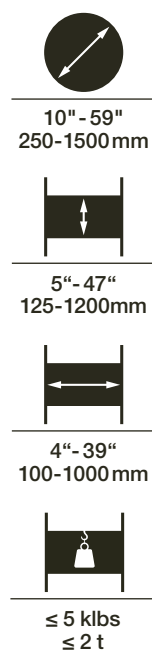

TOURETS CONTREPLAQUÉ

Nos tourets contreplaqué sont disponibles avec un diamètre de joue de 250mm à 1500mm et peuvent supporter jusqu'à 2 tonnes de charge utile.

Selon votre application, nous adaptons le matériau des fûts de nos tourets : Contreplaqué, carton, fibres dures, metal, plastique.

DÉTAILS

- Bride en contreplaqué disponible en qualité intérieur ou extérieur
- pré-monté
- Mise à disposition d'un équipement de montage pour acheteur en gros
- sur demande : perçages spéciaux, découpes noyaux, vis d'admission, déclaration de produit non-bois